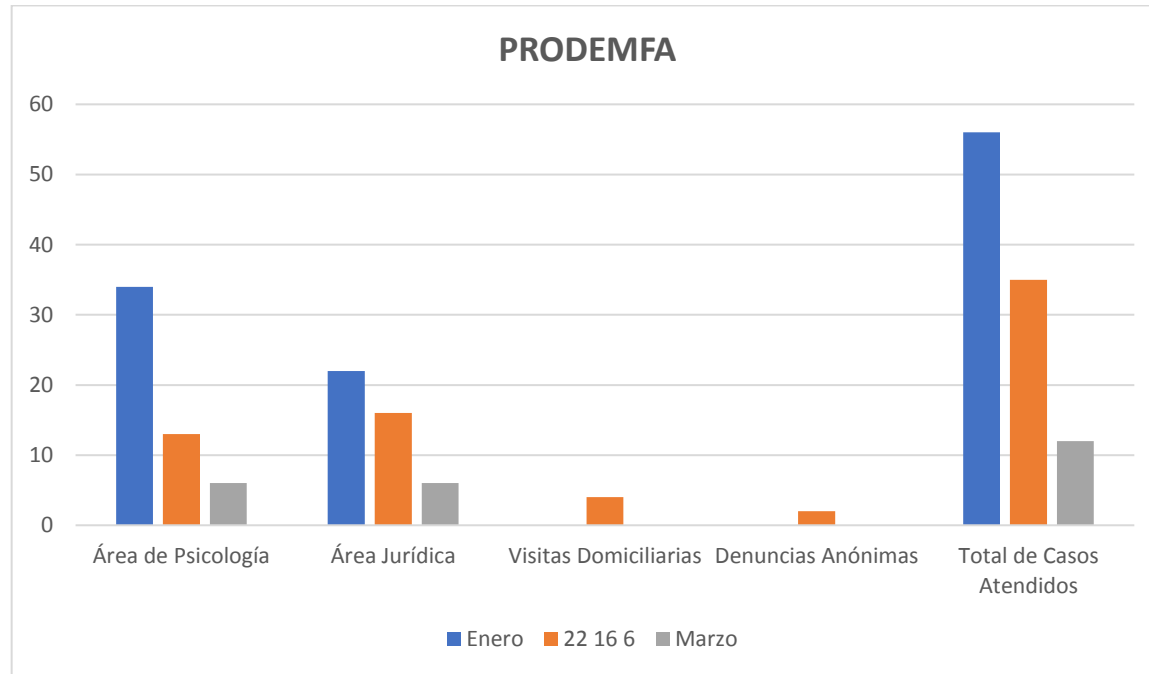

TRAMITES, SERVICIOS Y ESTADÍSTICAS QUE SE PRESTAN GRATUITAMENTE EN EL EN DIF-MUNICIPAL DE CENTRO, A PÚBLICO GENERAL Y REQUERIMIENTOS SOLICITADOS POR LAS DIFERENTES INSTANCIAS ENERO-MARZO 2020. "PROCURADURIA DE LA DEFENSA DEL MENOR Y LA FAMILIA"

			22.-Promociones Juzgados 23.-Oficios de Negativas de Trabajo Social 24.Denuncias Anónimas	23 2		
TOTAL EN ATENCIONES				152		

REPORTE ESTADISTICOS DE ENERO-FEBRERO-MARZO 2020

Calle Campo Samaría S/N Esquina Calle. Cunduacán del Fraccionamiento Carrizal, Villahermosa Tabasco
(Referencia Atrás del Administrativo de Pemex)